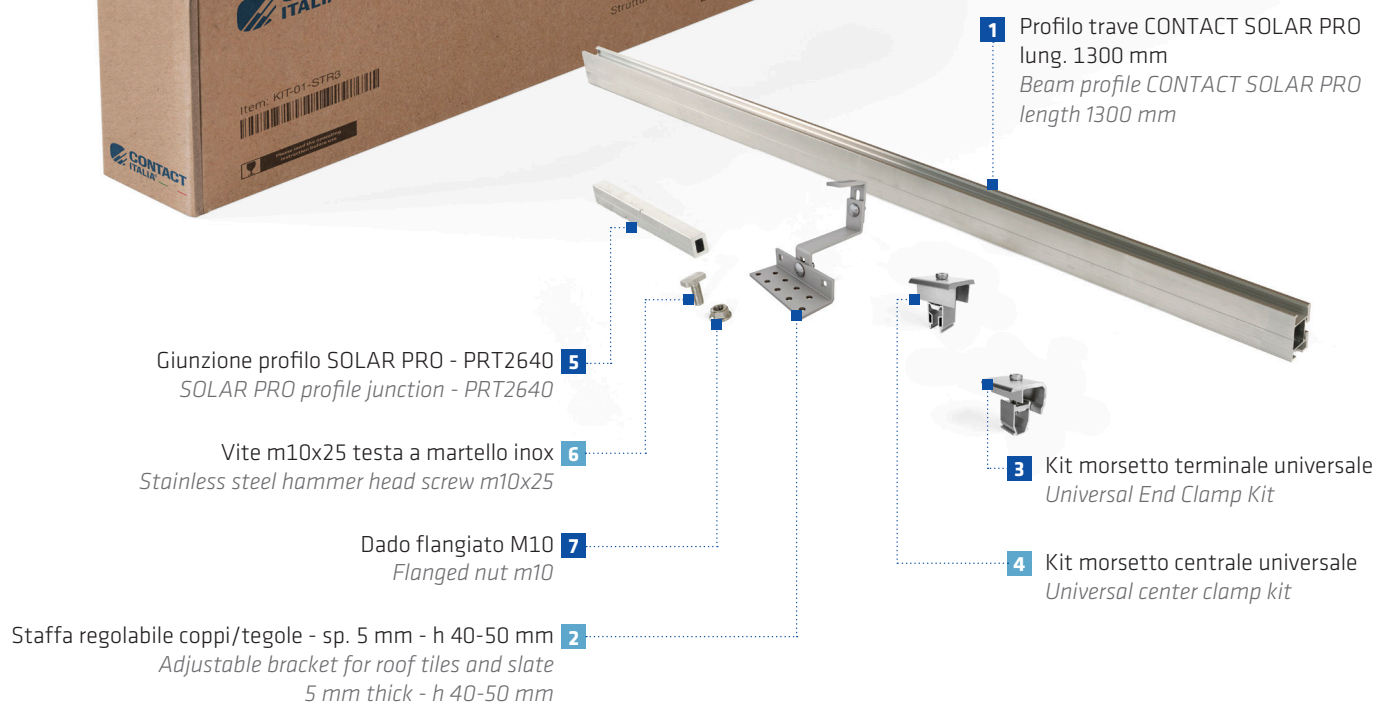

# KIT STRUTTURE PER FOTOVOLTAICO

## PV MOUNTING KIT

**TETTI A FALDA**  
**PITCHED ROOFS**

**Coppi e tegole**  
**Roof tiles and slate**

**1** Profilo trave CONTACT SOLAR PRO  
lung. 1300 mm  
*Beam profile CONTACT SOLAR PRO  
length 1300 mm*

**5** Giunzione profilo SOLAR PRO - PRT2640  
*SOLAR PRO profile junction - PRT2640*

**6** Vite m10x25 testa a martello inox  
*Stainless steel hammer head screw m10x25*

**7** Dado flangiato M10  
*Flanged nut m10*

**3** Kit morsetto terminale universale  
*Universal End Clamp Kit*

**4** Kit morsetto centrale universale  
*Universal center clamp kit*

**2** Staffa regolabile coppi/tegole - sp. 5 mm - h 40-50 mm  
*Adjustable bracket for roof tiles and slate  
5 mm thick - h 40-50 mm*