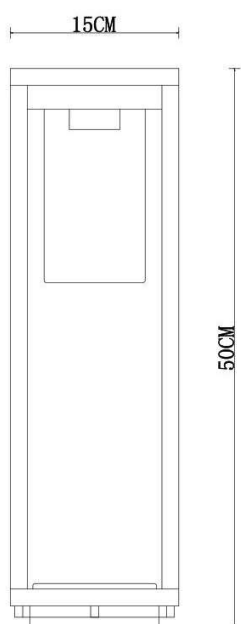

Paletto Lanterna CORTEN, 50cm, E27 - SERIE VIMO -

Scheda Tecnica

Potenza	In base alla lampada installata
Dimensioni	15 x 15 x 50 cm
Tensione di Alimentazione	220-240 V
Materiale	Alluminio
Grado di Protezione	IP54
Cover	Trasparente
Base di Attacco	E27
Certificati	CE & RoHS
Colore Del Prodotto	Corten

Dettagli prodotto

Paletto Lanterna da 50cm realizzato in robusto Alluminio pressofuso e con una copertura della lampada in Policarbonato trasparente. E' un prodotto di elevata qualità costruttiva, molto resistente. Pensato per essere installato all'esterno garantendo una lunga durata nel tempo. Questa versione è di colore Corten. Il corpo è coperto da un ulteriore strato di vernice a polvere, che protegge ulteriormente il prodotto. Grado di resistenza agli urti certificato IK06 e grado di protezione all'acqua IP54. Dotato di una base E27 che permette di installare e sostituire la lampada con la massima semplicità. Possono essere utilizzate lampade E27 di tipo A60 (non inclusa nella confezione). Questo prodotto è l'ideale per essere installato lungo un vialetto, o nel giardino della tua abitazione, dando un tocco raffinato all'ambiente. SCEGLI LA TUA LAMPADA E27