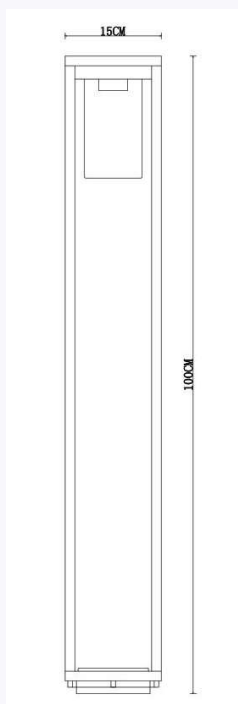

# Paletto Lanterna CORTEN, 100cm, E27 - SERIE VIMO -

## Scheda Tecnica

Potenza	In base alla lampada installata
Dimensioni	100 x 15 x 15 cm
Tensione di Alimentazione	220-240 V
Materiale	Alluminio
Grado di Protezione	IP65
Cover	Trasparente
Base di Attacco	E27
Certificati	CE & RoHS
Colore Del Prodotto	Corten

## Dettagli prodotto

Paletto Lanterna da 100cm realizzato in robusto Alluminio pressofuso e con una copertura della lampada in Policarbonato trasparente. E' un prodotto di elevata qualità costruttiva, molto resistente. Pensato per essere installato all'esterno garantendo una lunga durata nel tempo. Questa versione è di colore Corten. Il corpo è coperto da un ulteriore strato di vernice a polvere, che protegge ulteriormente il prodotto. Grado di resistenza agli urti certificato IK06 e grado di protezione all'acqua IP54. Dotato di una base E27 che permette di installare e sostituire la lampada con la massima semplicità. Possono essere utilizzate lampade E27 di tipo A60 (non inclusa nella confezione). Questo prodotto è l'ideale per essere installato lungo un vialetto, o nel giardino della tua abitazione, dando un tocco raffinato all'ambiente. SCEGLI LA TUA LAMPADA E27