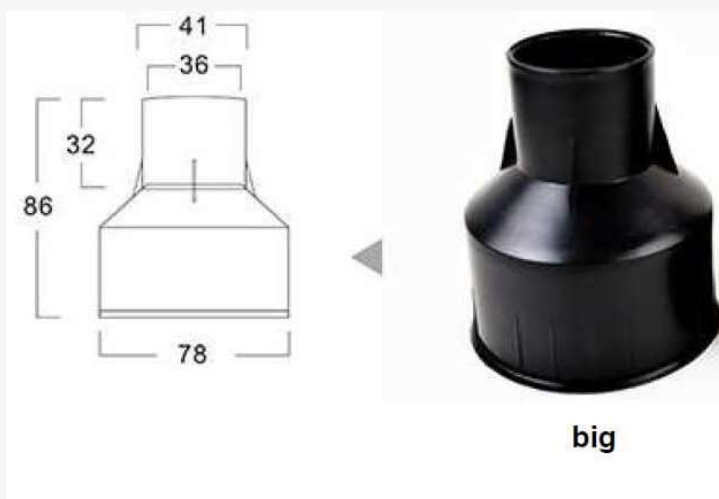

Cassaforma incasso "Big" per faretti segnalibro serie Professional

Scheda Tecnica

Dimensioni	H:86 L:ø78 mm
Materiale	Policarbonato
Certificati	CE & RoHS
Colore Esterno	Nero

Dettagli prodotto

Cassaforma da incasso per faretti segnapasso della serie Professional. Il corpo è realizzata con la parte bassa allargata, in modo da poter ospitare scatole di giunzione o lasciare spazio ad eventuali connessioni. Taglia "Big".

Disponibile nella versione:

L01055P	Big
---------	-----