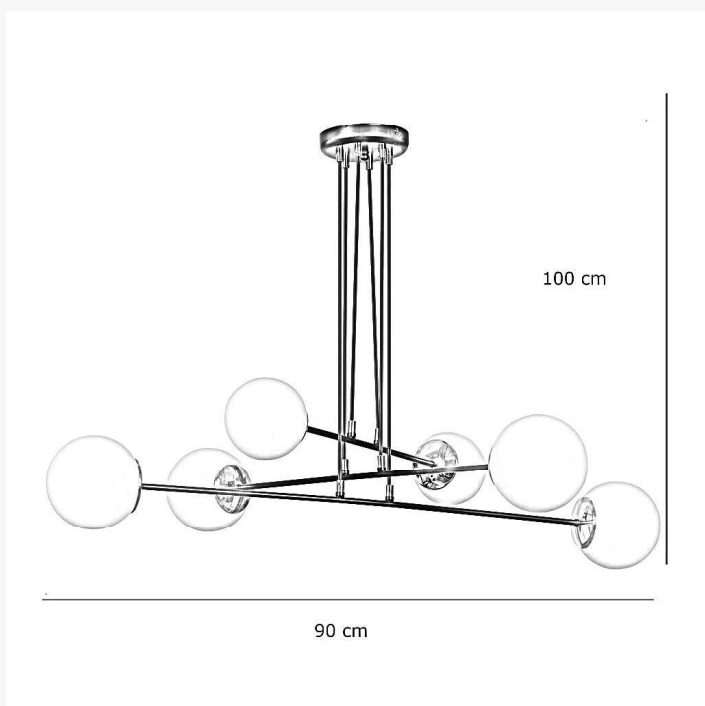

# Lampadario a sospensione OGNIS 6 WHITE

## Scheda Tecnica

Potenza	In base alla lampada installata 6xE14 Max 40W
Dimensioni	Ø 90 x H 100 cm
Tensione di Alimentazione	220-240 V
Materiale	Acciaio Verniciato
Grado di Protezione	IP20
Base di Attacco	6 Portalampada E14
Certificati	CE & RoHS
Colore Del Prodotto	Bianco
Verniciatura	Verniciato al forno con Vernice a polvere Italiana
Verniciatura Cromature	Processo di Verniciatura Elettrostatica con Vernice Italiana
Saldatura	Saldatura TIG di precisione

## Dettagli prodotto

Lampadario a Sospensione realizzato in acciaio con eleganti sfere in vetro satinato, e dettagli in oro. Il design unico è realizzato dalla celebre designer Polacca "Emily". Il lampadario è interamente costruito in Europa con componenti e materiali europei. Il corpo è in Acciaio, verniciato a Povere con vernice Italiana di altissima qualità. Ogni dettaglio di questa lampada è curato e rifinito a mano per assicurare al cliente un prodotto unico ed esclusivo. I cavi tessili della lampada sono regolabili in altezza con estrema semplicità. E' sufficiente allentare il bussolotto in alto e regolare il cavo all'altezza desiderata, da un minimo di 40cm ad un massimo di 100cm. Questo prodotto è dotato di 6 attacchi per lampade E14. Le lampade non sono incluse nella confezione. Crea l'abbinamento giusto tra luce e colori, scegli tra tutte le lampade E14 disponibili nel nostro catalogo ! Questa lampada a sospensione di design è perfetta per essere installata in qualsiasi ambiente sia domestico che lavorativo. E' un lampadario ideale per un elegante salotto, per un soggiorno di stile moderno / contemporaneo o per un negozio che voglia illuminare con un design particolare il proprio ambiente. SCEGLI LA TUA LAMPADA E14

## Disponibile nella versione:

E9676P	Bianco
--------	--------