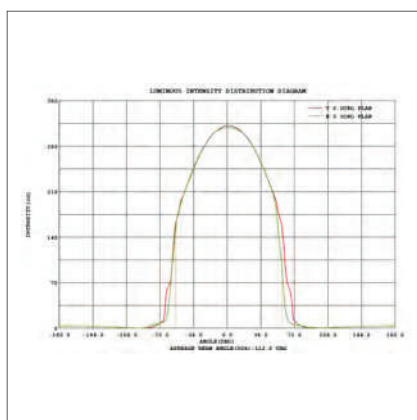

Proiettori LED 12/24V

Proiettore LED 9-30V AC/DC

10
WATT

850
LUMEN

Packaging: scatola

Valvola compensatrice e anticondensa

Tensione d'ingresso	9-30V AC/DC
Corrente d'ingresso	0.83A max
Potenza assorbita	10W
Flusso luminoso (Φ_{360°)	850lm
Temperatura di colore	4000K
Efficienza	85lm/W
Angolo del fascio	120°
CRI	>80
Tipo di LED	SMD 2835
Numero di LED	12
Temperatura di lavoro	-20°C ~ 50°C
Vita utile	50000 ore
Grado di protezione	IP65
Grado di robustezza meccanica	IK10
Classe energetica	F
Consumo	10kWh/1000h
Dimensioni (staffa esclusa)	103x83x24mm
Peso	200g circa

Codice **Modello**

930136 ADC10W Proiettore LED 9-30V AC/DC 10W 850lm

Kelvin

4000K

Classe En.

F