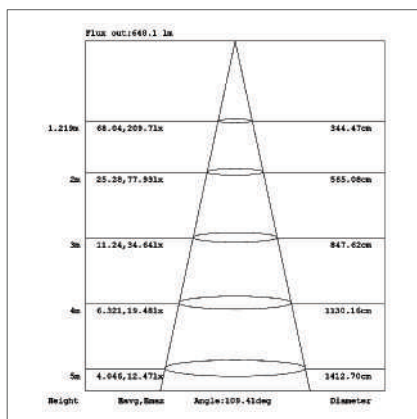

Proiettori LED 12/24V

Proiettore LED 9-30V AC/DC

10
WATT

850
LUMEN

Packaging: scatola

Valvola compensatrice e anticondensa

Tensione d'ingresso	9-30V AC/DC
Corrente d'ingresso	0.83A max
Potenza assorbita	10W
Flusso luminoso (Φ_{360°)	850lm
Temperatura di colore	4000K
Efficienza	85lm/W
Angolo del fascio	120°
CRI	>80
Tipo di LED	SMD 2835
Numero di LED	12
Temperatura di lavoro	-20°C ~ 50°C
Vita utile	50000 ore
Grado di protezione	IP65
Grado di robustezza meccanica	IK10
Classe energetica	F
Consumo	10kWh/1000h
Dimensioni (staffa esclusa)	103x83x24mm
Peso	200g circa

Codice **Modello**

930136 ADC10W Proiettore LED 9-30V AC/DC 10W 850lm

Kelvin

4000K

Classe En.

F