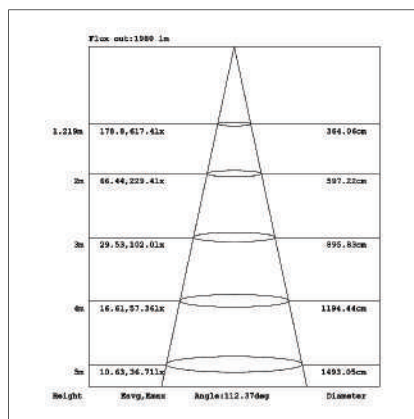

Proiettori LED 12/24V

Proiettore LED 9-30V AC/DC

30
WATT

2550
LUMEN

Valvola compensatrice e anticondensa

Tensione d'ingresso	9-30V AC/DC
Corrente d'ingresso	2.5A max
Potenza assorbita	30W
Flusso luminoso (Φ_{360°)	2550lm
Temperatura di colore	4000K
Efficienza	85lm/W
Angolo del fascio	120°
CRI	>80
Tipo di LED	SMD 2835
Numero di LED	36
Temperatura di lavoro	-20°C ~ 50°C
Vita utile	50000 ore
Grado di protezione	IP65
Grado di robustezza meccanica	IK10
Classe energetica	F
Consumo	30kWh/1000h
Dimensioni (staffa esclusa)	159x122x26mm
Peso	430g circa

Codice Modello

930137 ADC30W Proiettore LED 9-30V AC/DC 30W 2550lm

Kelvin Classe En.

4000K

F