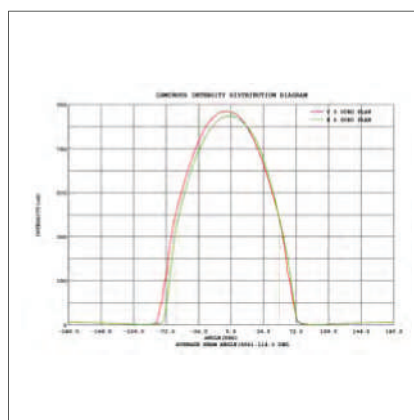

Proiettori LED 12/24V

Proiettore LED 9-30V AC/DC

30
WATT

2550
LUMEN

Valvola compensatrice e anticondensa

Tensione d'ingresso	9-30V AC/DC
Corrente d'ingresso	2.5A max
Potenza assorbita	30W
Flusso luminoso (Φ_{360°)	2550lm
Temperatura di colore	4000K
Efficienza	85lm/W
Angolo del fascio	120°
CRI	>80
Tipo di LED	SMD 2835
Numero di LED	36
Temperatura di lavoro	-20°C ~ 50°C
Vita utile	50000 ore
Grado di protezione	IP65
Grado di robustezza meccanica	IK10
Classe energetica	F
Consumo	30kWh/1000h
Dimensioni (staffa esclusa)	159x122x26mm
Peso	430g circa

Codice Modello

930137 ADC30W Proiettore LED 9-30V AC/DC 30W 2550lm

Kelvin Classe En.

4000K

F