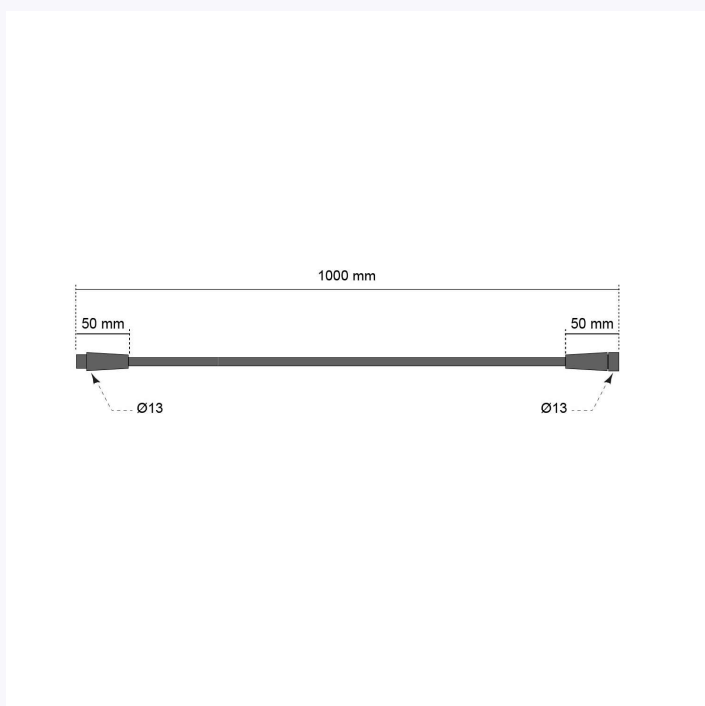

# Prolunga 1 metro per Fari Solari SERIE PRO da 50W e 100W

## Scheda Tecnica

Lunghezza	1 m
Diametro massima cavo	0.75mm <sup>2</sup>

## Dettagli prodotto

Prolunga con lunghezza 1metro di diametro 0.75mm<sup>2</sup> che permette di unire in modo semplice di prolungare la lunghezza del cavo dei fari solari da 50W e 100W della serie PRO FARO LED SOLARE 50W SERIE PRO FARO LED SOLARE 100W SERIE PRO