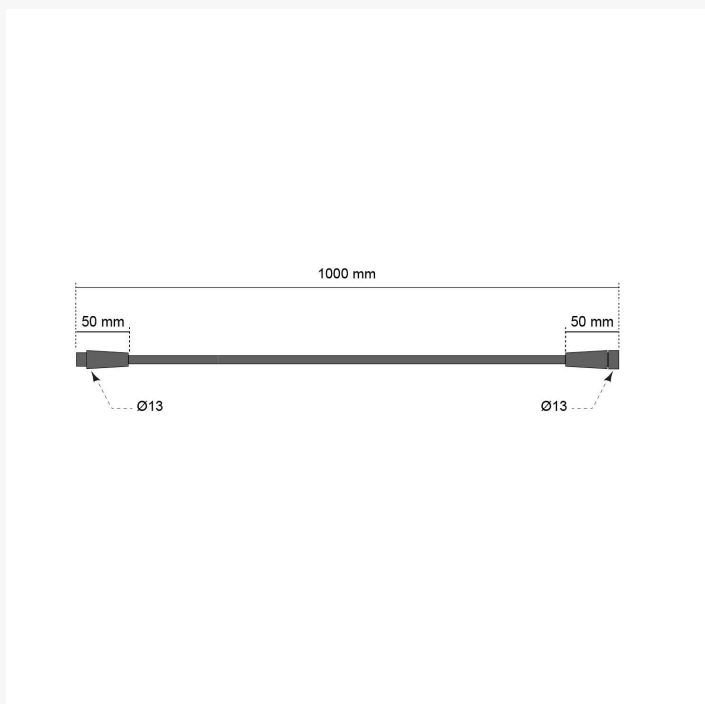

# Prolunga 1 metro per Fari Solari SERIE PRO da 200W e 300W

## Scheda Tecnica

Lunghezza	1 m
Diametro massima cavo	1.0mm <sup>2</sup>

## Dettagli prodotto

Prolunga con lunghezza 1metro di diametro 1.00mm<sup>2</sup> che permette di unire in modo semplice di prolungare la lunghezza del cavo dei fari solari da 200W e 300W della serie PRO. FARO LED SOLARE 200W SERIE pro FARO LED SOLARE 300W SERIE pro