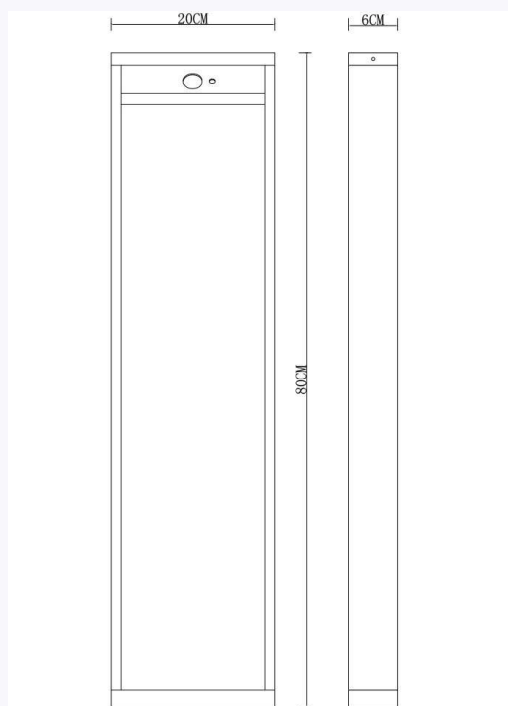

# Paletto da giardino Solare Corten con Sensore di Mov. 80cm serie VELA

## Scheda Tecnica

Potenza	32 x 2835 chip LED
Dimensioni	20x6x80cm
Flusso Luminoso (Lumen)	Fino a 600 lumen
Angolo di Illuminazione	120°
Tensione di Alimentazione	Solare
Materiale	Alluminio
Grado di Protezione	IP54
Cover	Opaca
Tipo di LED	SMD 2835
Vita Media	35.000 h
Orientabile	No
Certificati	CE & RoHS
Batteria	A ioni di litio da 2.200mAh a 3.7V
Tempo di ricarica	6-8 H
Sensore	Crepuscolare e di movimento (distanza max 6m)
Pannello Solare	Monocristallino
Colore Del Prodotto	Corten
Classe di Protezione Elettrica	Classe III
Angolo di rilevazione	110°

## Dettagli prodotto

Paletto solare da giardino di design della serie VELA, in versione da 80cm e colorazione Corten, con sensore di movimento integrato. Realizzato in alluminio robusto e verniciato a polvere, rappresenta una soluzione distinta ed elegante per illuminare giardini, viali, sale all'aperto e zone di passaggio. Lavorando esclusivamente con l'energia solare, non ha bisogno di essere allacciato alla corrente elettrica, garantendo così il massimo risparmio in bolletta e un'installazione rapidissima. Tramite un semplice tasto è possibile poi selezionare la modalità di funzionamento che si preferisce tra: -accensione automatica quando fa buio a 60 lumen -accensione automatica quando fa buio a 60 lumen, con aumento a 240 lumen per 25 secondi quando viene rilevato del movimento -accensione a 600 lumen per 25 secondi solo quando viene rilevato del movimento Grazie al pannello monocristallino ad alta efficienza posto sulla parte superiore, la ricarica completa avviene in appena 6-8 ore; la batteria da 2.200mAh a ioni di litio garantisce un lungo tempo di scarica.