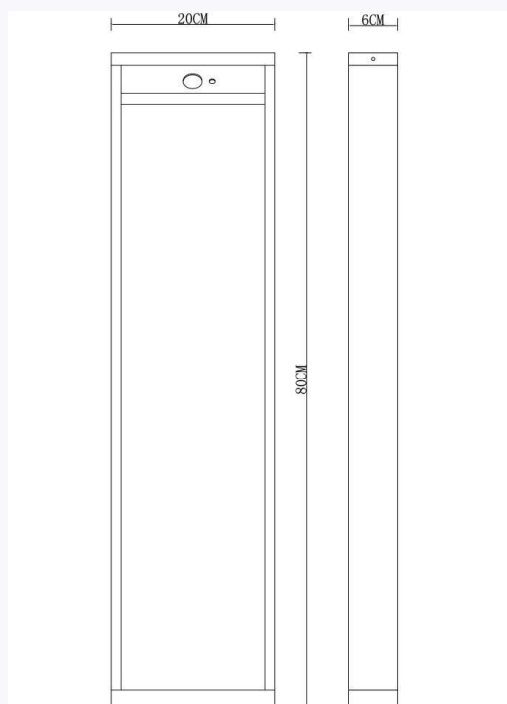

# Paletto da giardino Solare Nero con Sensore di Mov. 80cm serie VELA

## Scheda Tecnica

Potenza	32 x 2835 chip LED
Dimensioni	20x6x80cm
Flusso Luminoso (Lumen)	Fino a 600 lumen
Angolo di Illuminazione	120°
Tensione di Alimentazione	Solare
Materiale	Alluminio
Grado di Protezione	IP54
Cover	Opaca
Tipo di LED	SMD 2835
Vita Media	35.000 h
Orientabile	No
Certificati	CE & RoHS
Batteria	A ioni di litio da 2.200mAh a 3.7V
Tempo di ricarica	6-8 H
Sensore	Crepuscolare e di movimento (distanza max 6m)
Pannello Solare	Monocristallino
Colore Del Prodotto	Corten
Classe di Protezione Elettrica	Classe III
Angolo di rilevazione	110°

## Dettagli prodotto

Paletto solare da giardino di design della serie VELA, in versione da 80cm e colorazione Nera, con sensore di movimento integrato. Realizzato in alluminio robusto e verniciato a polvere, rappresenta una soluzione distinta ed elegante per illuminare giardini, viali, sale all'aperto e zone di passaggio. Lavorando esclusivamente con l'energia solare, non ha bisogno di essere allacciato alla corrente elettrica, garantendo così il massimo risparmio in bolletta e un'installazione rapidissima. Tramite un semplice tasto è possibile poi selezionare la modalità di funzionamento che si preferisce tra: -accensione automatica quando fa buio a 60 lumen -accensione automatica quando fa buio a 60 lumen, con aumento a 240 lumen per 25 secondi quando viene rilevato del movimento -accensione a 600 lumen per 25 secondi solo quando viene rilevato del movimento Grazie al pannello monocristallino ad alta efficienza posto sulla parte superiore, la ricarica completa avviene in appena 6-8 ore; la batteria da 2.200mAh a ioni di litio garantisce un lungo tempo di scarica.