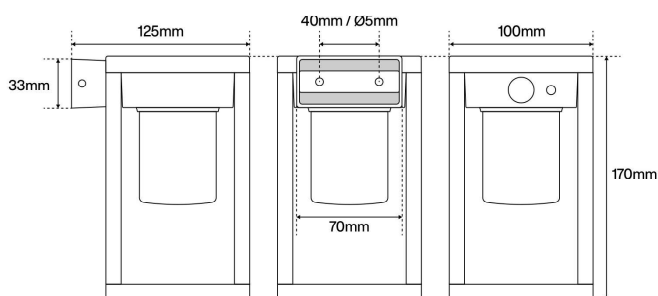

Appliche da parete Solare con Sensore Movimento Corten IP54 serie Vimo

Scheda Tecnica

Dimensioni	12,5x10x17 cm
Flusso Luminoso (Lumen)	300 lm
Angolo di Illuminazione	360°
Tensione di Alimentazione	Solare
Materiale	Alluminio
Grado di Protezione	IP54
Certificati	CE & RoHS
Batteria	1.8000mAh - 3.7v
Tempo di ricarica	6-8 H
Sensore	Movimento e Luce
Materiale Pannello Solare	Monocristallino
Colore Del Prodotto	Corten

Dettagli prodotto

Applique da parete solare colore Corten per esterno con Sensore di Movimento realizzata in alluminio dotata di pannello solare integrato di tipo monocristallino ad alta efficienza, posto nella parte superiore dell'applique. Non richiede allaccio alla corrente elettrica e quindi assicura il massimo risparmio in bolletta non avendo un consumo. L'energia viene prodotta dal pannello solare integrato e immagazzinata nella batteria interna per poi emettere luminosità nelle ore di buio. L'applique ha un angolo di illuminazione di 360° ed ha 3 funzioni di accensione: - sempre accesa con 60 lumen di luminosità continui e con il sensore di movimento disattivato. In questa modalità l'applique resterà accesa fino all'alba o fino all'esaurimento della batteria. - sempre accesa con 30 lumen di luminosità che aumentano poi a 120 lumen per 25 secondi quando il sensore rileva del movimento entro 8 metri di distanza dall'applique. - sempre spenta con accensione 300 lumen per 25 secondi quando il sensore rileva del movimento entro 8 metri di distanza dall'applique. Il sensore può individuare il movimento fino a 8m di distanza entro un angolo di 160° e si attiva quando il crepuscolare misura una luminosità