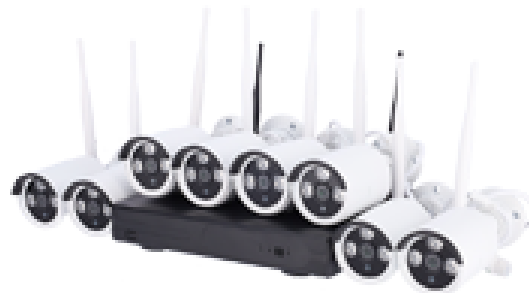

# NV-KIT830W-8CAM

Kit TVCC WiFi Nivian

NVR 10 canali

8 telecamere 3 Mp preregistrate

Telecamere aggiuntive NV-CAM30W

Spazio per 1 Hard Disk

App e Software Eseecloud

Nivian

Kit di videosorveglianza WiFi

Contiene:

Videoregistratore NVR 10 canali

8 Telecamere 3Mpx 4mm IR 20 m da esterno IP66

Espandibile: Telecamere aggiuntive NV-CAM30W

Connessione WiFi o rete Ethernet tra NVR e telecamere