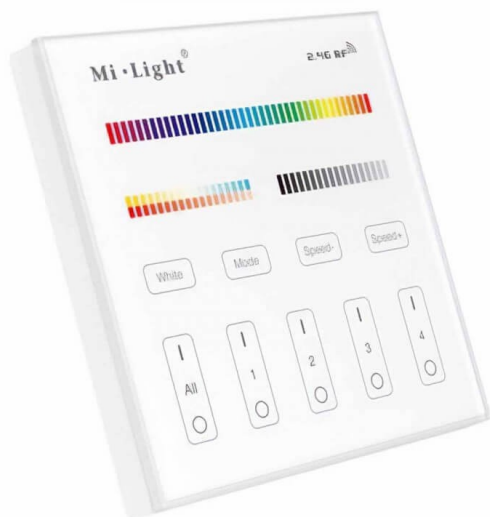

Pannello Full Touch WiFi RGB+CCT 4-Zone, base magnetica - White Riferimento B4

Product codes:

Reference: UNB4

EAN13: -

UPC: -

Product attributes:

Product short description:

**SPEDIZIONE GRATUITA IN ITALIA
ISOLE ESCLUSE**

Pannello full touch RGB+CCT da installare a superficie (senza incasso). Questo prodotto **permette di controllare più dispositivi riceventi**, se necessario **dividendoli in 4 zone** da controllare separatamente.