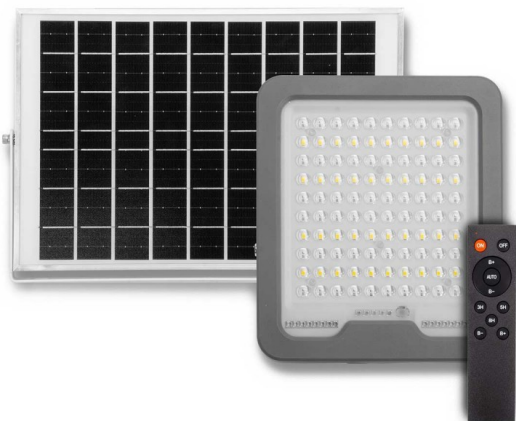

CATALOGO PRODOTTI

Faro LED Solare 50/100/200/300W IP66, Telecomando Incluso,
1.000/1500/3000/4500 lumen - SERIE PRO

Product codes:

Reference:
UNL02841P
EAN13: -
UPC: -

Product attributes:

Product short description:

**SPEDIZIONE GRATUITA IN ITALIA
ISOLE ESCLUSE**

Faro LED solare da **50-100-200-300W** della **serie professionale**, progettato per durare nel tempo e per offrire prestazioni al top e costanti.

- Protezione **IP66** per resistere alle intemperie
- Batteria da **6Ah** per durare **fino a 8 ore**
- **Chip LED** ad altissima efficienza
- Pannello **monocristallino** per una **ricarica rapida**
- **Telecomando incluso** nella confezione