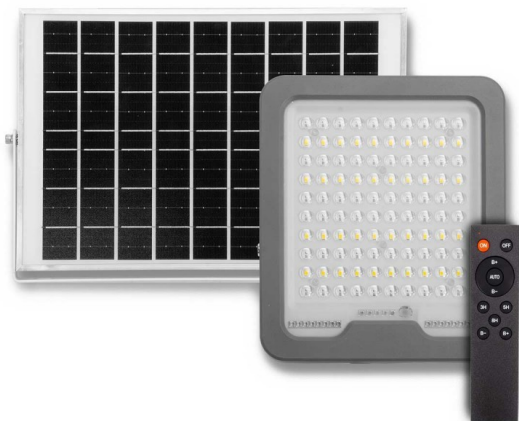

CATALOGO PRODOTTI

Faro LED Solare 100W 4000K IP66, Telecomando Incluso, 1500 lumen - SERIE PRO

Product codes:

Reference:
UNL02842P
EAN13: -
UPC: -

Product attributes:

Product short description:

**SPEDIZIONE GRATUITA IN ITALIA
ISOLE ESCLUSE**

Faro LED solare da **100W della serie professionale**, progettato per durare nel tempo e per offrire prestazioni al top e costanti.

- Protezione **IP66 per resistere** alle intemperie
- Batteria da **6Ah** per durare **fino a 8 ore**
- **Chip LED ad altissima efficienza**
- Pannello **monocristallino** per una **ricarica rapida**
- **Telecomando incluso** nella confezione