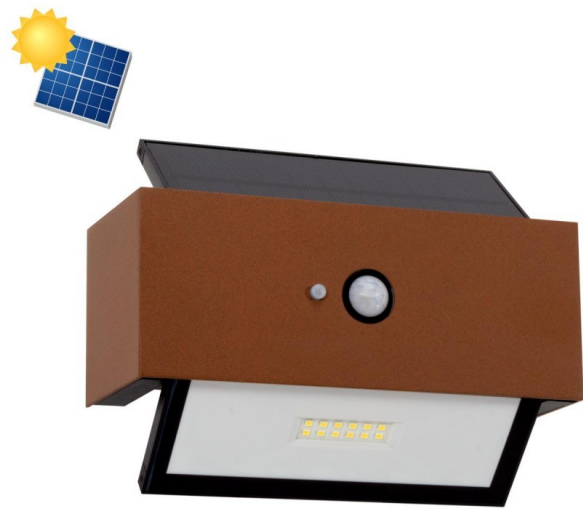

## Appliche LED Solare Corten, Rettangolare, con Sensore di Movimento TEMPERATURA COLORE 4000K

### Product codes:

Reference: UE  
L02751P  
EAN13: -  
UPC: -

### Product short description:

**SPEDIZIONE GRATUITA IN ITALIA  
ISOLE ESCLUSE**

**Appliche LED solare con sensore crepuscolare e di movimento, in versione rettangolare e corten.**

**Discreta ed elegante**, l'appliche è realizzata **in alluminio** ed è pensata per essere installata all'esterno **grazie all'impermeabilità da acqua e polvere**. Con il suo design minimale rappresenta una **soluzione di stile per zone di passaggio, vialetti e muri perimetrali**.

Dotata di un pannello monocristallino ad alta efficienza, permette di completare la **ricarica** in appena **6-8 ore**.

[SCHEDA TECNICA](#)