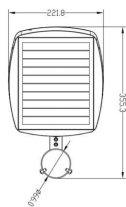

LAMPIONE LED SOLARE 3000LM CREPUC+PIR+TELECOMANDO MODELLO SWL3-PRO

IP65

Product codes:

Reference: 929607

EAN13: -

UPC: -

Product attributes:

Product short description:

**SPEDIZIONE GRATUITA IN ITALIA
ISOLE ESCLUSE**

- Dotato di Tecnologia Adaptive Light System 2.0 (ALS2.0) che garantisce il funzionamento fino a 6/8 giorni consecutivi in condizioni meteo di nuvole e pioggia.
- Installabile su una parete oppure su un palo con diametro di 60mm.
- Dotato di telecomando.
- Dotato di varie modalità di funzionamento.
- Pannello solare: 4.5V 5W.
- Pacco batteria: 3.7V 10400mAh, 4 x Li-Ion 18650.
- Tempo di carica della batteria: 10 ore circa.
- Autonomia della batteria: >12 ore.