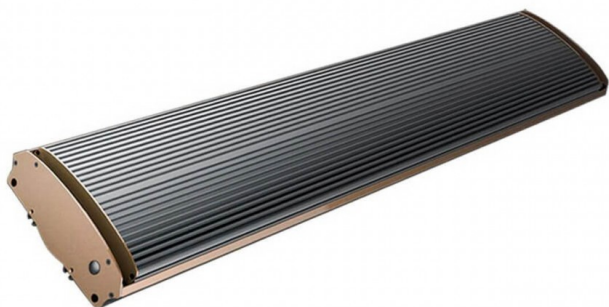

RISCALDATORE RADIANTE INFRAROSSI ALTA POTENZA DA 1000/1800/2400/3200 WATT NERO

Product codes:

Reference:

1000180024003200

EAN13: -

UPC: -

Product attributes:

Potenza: 1000W,
1800W, 2400W,
3200W

Product short description:

**SPEDIZIONE GRATUITA IN ITALIA
ISOLE ESCLUSE**

Riscaldamento Elettrico per Grandi Spazi e per ambienti scarsamente isolati

Riscaldatore radiante infrarossi Alta Potenza serie AP. Lavorano a temperature più elevate rispetto ai pannelli Infrarossi.

Dimensioni: (1000) 600x189x67 (1800W) 1000 x189 x 67 (2400W) 1500 x189 x 67 (3200W)
2000 x189 x 67

Potenza 1000/1800/2400/3200W ad onda lunga **Senza Emissione Luminosa**

Tipo Infrarosso: Onda Lunga Tipo C