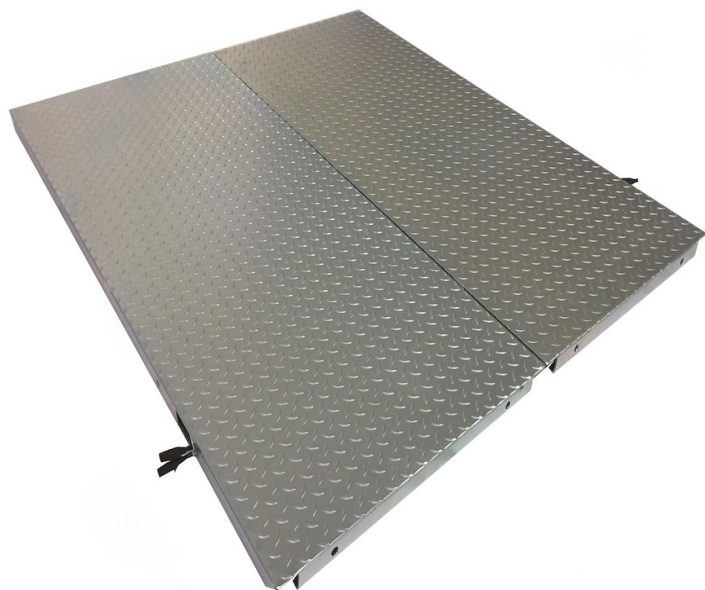

PEDANA RISCALDANTE HOT OUT IRON PER INDUSTRIA

Product codes:

Reference: 3000AC

EAN13: -

UPC: -

Product attributes:

Product short description:

**SPEDIZIONE GRATUITA IN ITALIA
ISOLE ESCLUSE**

I pannelli modulari riscaldanti Hot Out Iron, posabili sia internamente che esternamente. Grado di protezione IP65. Garantiscono comfort anche in zone e situazioni più avverse, come operatori fermi alle macchine di lavoro o in reparti di montaggio e spedizioni. Grazie alla scocca in lamiera zincata assicura un carico elevatissimo, addirittura sopporta il passaggio di transpallet e muletti.