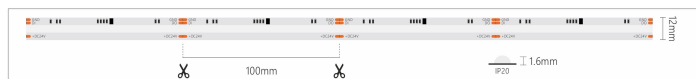

STRISCIA LED COB IP20 5m DYNAMIC 3000K/4000K 13W/m CRI90

Dynamic

12V 5 METRI

IP20

DIMMERABILE

CRI 90

180°

50000h

25000

CONTROLLO REMOTO DEDICATO CODICE 927078

&ROOHJDELOLÀQRDGXQ massimo di 8 metri.

Product codes:

Reference: 927036/14

EAN13: -

UPC: -

Product attributes:

Temperatura colore : 3000K, 4000K

Product short description:

SPEDIZIONE GRATUITA IN ITALIA ISOLE ESCLUSE

Striscia LED COB IP20 5m Dynamic 3000K 13W/m CRI90

Kelvin	Ingresso	Watt	Lumen	Corrente	Grado IP	
3000K	24V DC	13W/m	1040lm/m	0.542A/m	IP20	AtG
4000K	24V DC	13W/m	1100lm/m	0.583A/m	IP20	AtG

Caratteristiche tecniche

- Tensione d'ingresso: 24V DC
- Corrente al metro: 0.542A/m
- Temperatura di lavoro: -20 ~ 40°C
- Flusso luminoso: 1040lm max/1100lm max
- Temperatura di colore: 3000K/4000K
- Potenza: 13W/m
- Angolo: 180°
- CRI: 90