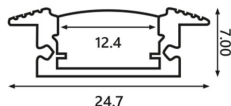

PROFILO ALLUMINIO DA INCASSO CON COPERTURA OPACA 2m

Product codes:

Reference: 927064

EAN13: -

UPC: -

Product attributes:

Product short description:

**SPEDIZIONE GRATUITA IN ITALIA
ISOLE ESCLUSE**

Caratteristiche tecniche

- Copertura opaca
- Lunghezza: 2m
- Larghezza esterna: 24.7mm
- Larghezza interna: 12.4mm
- Altezza: 7mm

SCHEDA TECNICA