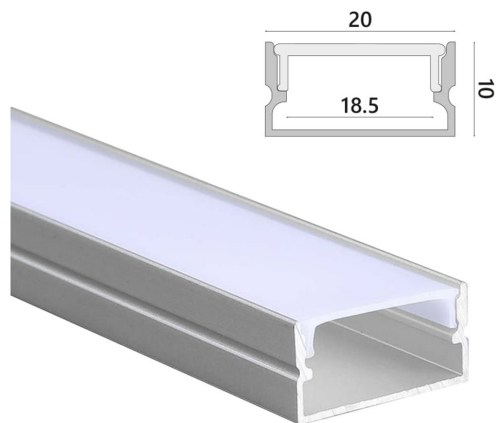

## PROFILO ALLUMINIO LINEARE CON COPERTURA OPACA 2m

### Caratteristiche tecniche

- Materiale: alluminio
  - Potenza dissipabile: 30W/m
  - Grado di protezione: IP20
  - Lunghezza: 2m
  - Larghezza esterna: 20mm
  - Larghezza interna: 18.5mm
  - Altezza: 10mm
  - Accessori: 4 supporti + 4 tappi
- 
- Compatibile con le strisce LED COB 15W e LED COB SURFACE 25W.