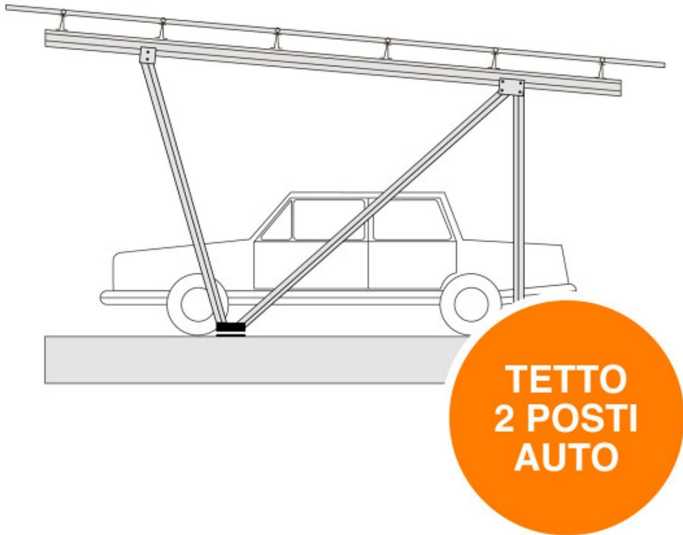

KIT PENSILINA IN METALLO DA 2 POSTI AUTO PER MONTAGGIO DI 15 PANNELLI SOLARI FOTOVOLTAICI

Product codes:

Reference: 22008

EAN13: -

UPC: -

Product attributes: