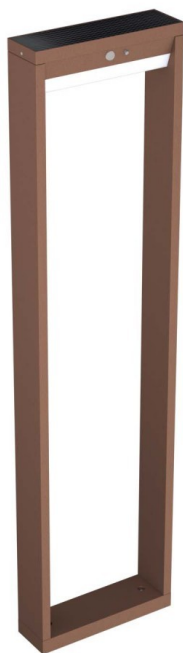

Paletto da giardino Solare Corten con Sensore di Mov. 80cm serie VELA TEMPERATURA COLORE LUCE 4000K

Product codes:

Reference:
UEL02754P
EAN13: -
UPC: -

Product attributes:

Product short description:

**SPEDIZIONE GRATUITA IN ITALIA
ISOLE ESCLUSE**

Paletto solare da giardino di design della serie VELA, in versione da 80cm e colorazione Corten, con sensore di movimento integrato.

Realizzato in **alluminio robusto** e **verniciato a polvere**, rappresenta una **soluzione distinta ed elegante** per illuminare **giardini, viali, sale all'aperto e zone di passaggio**.