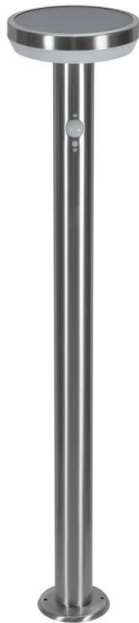

Paletto da giardino Solare con Sensore Movimento 80cm in Acciaio TEMPERATURA COLORE LUCE 4000K

Product codes:

Reference: L02081P

EAN13: -

UPC: -

Product attributes:

Product short description:

**SPEDIZIONE GRATUITA IN ITALIA
ISOLE ESCLUSE**

Paletto da giardino **solare** colore **Inox** con **Sensore di Movimento** realizzata in **acciaio Inox 201**. Il paletto è dotato di **pannello solare integrato** di tipo monocristallino ad alta efficienza, posto nella parte superiore. Essendo dotato di protezione IP54 è pensato per essere installato all'esterno, ed è in grado di resistere a pioggia e intemperie.