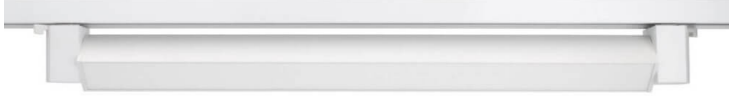

## Faro LED Lineare 24W per Binario Monofase, Orientabile Bianco - OSRAM LED 100°

### Product short description:

**SPEDIZIONE GRATUITA IN ITALIA ISOLE ESCLUSE** 

Faro LED lineare per binario monofase da 24W dotato di LED OSRAM e orientabile di colore bianco. Con un angolo di illuminazione di 100° è pensato per una luce diffusa ed uniforme.