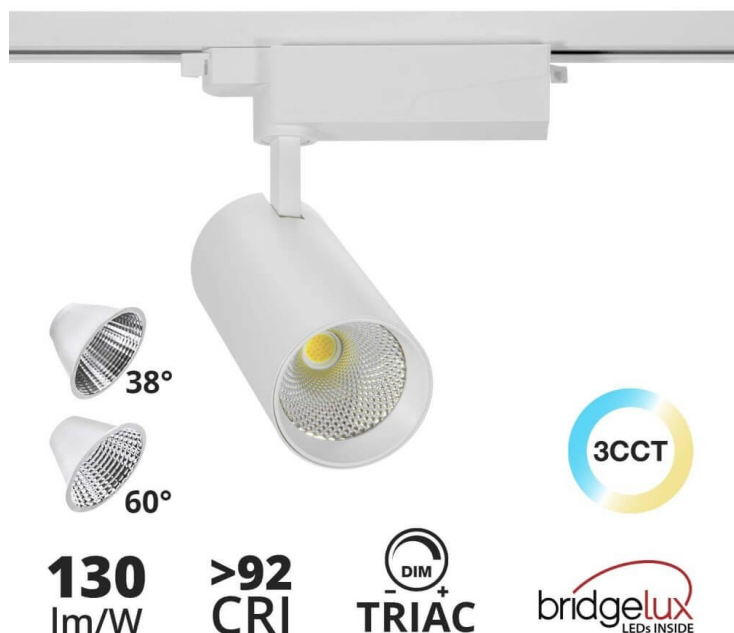

CATALOGO PRODOTTI

Faro LED 40W Dimmerabile Triac, Monofase, 38/60°, CCT Bianco Variabile, CRI92

Product codes:

Reference: L01978P

EAN13: -

UPC: -

Product attributes:

Product short description:

**SPEDIZIONE GRATUITA IN ITALIA
ISOLE ESCLUSE**

Faro LED da 40W per Binario Monofase, dotato di LED BRIDGELUX COB. Con un robusto corpo in alluminio di colore Bianco.

**SCHEDA
TECNICA**