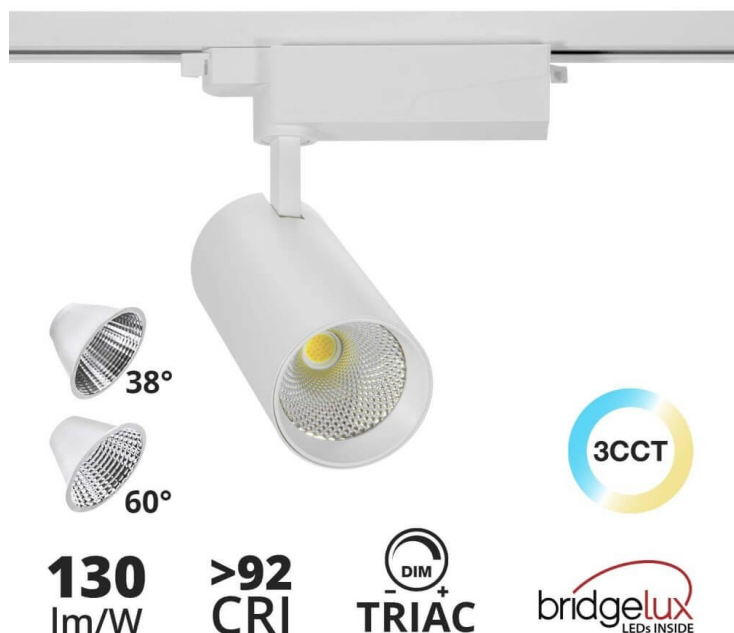

CATALOGO PRODOTTI

Faro LED 40W Dimmerabile Triac, Monofase, 38/60°, CCT Bianco Variabile, CRI92

Product codes:

Reference: L01978P

EAN13: -

UPC: -

Product attributes:

Product short description:

**SPEDIZIONE GRATUITA IN ITALIA
ISOLE ESCLUSE**

Faro LED da 40W per **Binario Monofase**, dotato di LED **BRIDGELUX COB**. Con un robusto corpo in alluminio di colore **Bianco**.

**SCHEDA
TECNICA**