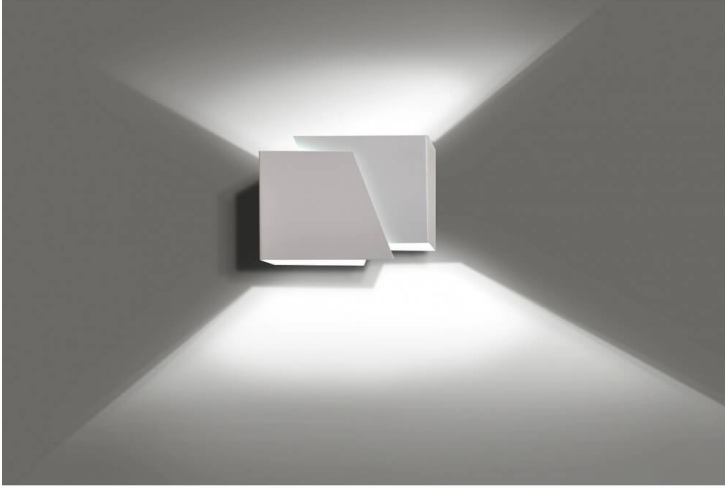

## Applique FROST da parete

### Product attributes:

Corpo colore: Nero,  
Bianco, Wenge

### Product short description:

**SPEDIZIONE GRATUITA IN ITALIA  
ISOLE ESCLUSE**

Applique a parete dalle singolari forme geometriche, con un design unico realizzato dalla celebre designer Polacca "Emily". E' caratterizzata da un inconfondibile colore opaco disponibile nelle varianti: Bianco, Wenge e Nero.

L'applique è interamente costruita in Europa con componenti e materiali europei. Il corpo è verniciato a Polvere con vernice Italiana di altissima qualità. Ogni dettaglio di questa lampada è curato e rifinito a mano per assicurare al cliente un prodotto unico ed esclusivo.