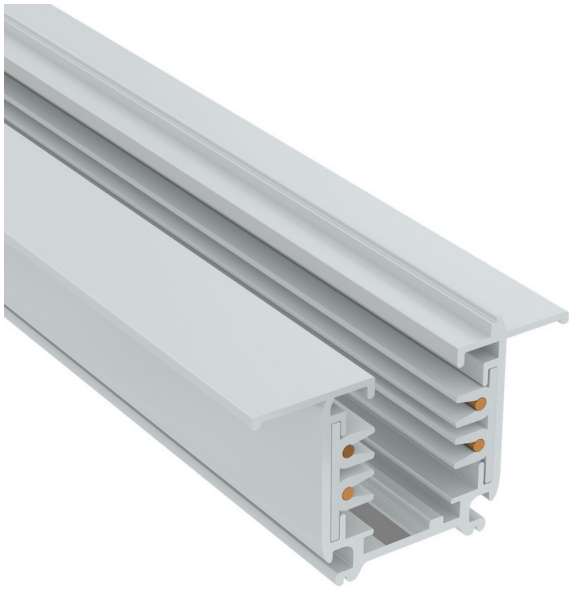

Binario Elettrificato Trifase da incasso - Bianco

Product codes:

Reference:
UEL02550P
EAN13: -
UPC: -

Product attributes:

Lunghezza: 1M, 2M

Product short description:

**SPEDIZIONE GRATUITA IN ITALIA
ISOLE ESCLUSE**

[SCHEMA TECNICA](#)

Il **Binario Elettrificato Trifase da Incasso Bianco**, disponibile sia in versione da 1 metro che da 2 metri, riprende tutti i vantaggi del classico binario trifase in una soluzione a scomparsa **più raffinata**. In particolare:

- **Permette 3 accensioni indipendenti per i faretti**
- **Incassabile a scomparsa a parete o a soffitto**
- **I faretti possono essere spostati liberamente**
- **Tagliabile in qualunque punto per ogni esigenza**
- **Tanti accessori per la realizzazione di qualunque forma.**